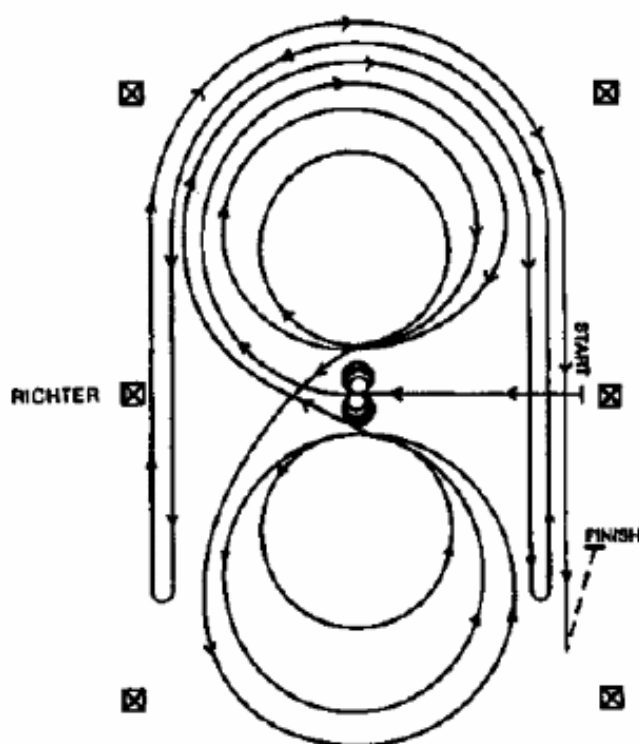

Bewerb 39

Reining Young Rider

Vorlauf NöLM

Reiningklasse S

Pattern FEI 8 / NRHA 8 / AQHA 8

☒ MARKER

Pferde gehen im Schritt oder Trab in die Mitte der Arena. Pferde müssen vor dem Startpunkt Schritt gehen oder halten. Beginnend in der Mitte der Arena mit dem Blick auf die linke Wand oder Absperrung.

1. Start im Center mit Blick auf die linke Bande, 4 Spins nach links. **Verharren.**
 2. 4 Spins nach rechts, Verharren.
 3. Start im Rechtsgalopp, drei Zirkel rechts, der 1. groß und schnell, der 2. klein und langsam, der 3. groß und schnell, fliegender Wechsel im Center.
 4. 3 Zirkel links, der 1. groß und schnell, der 2. klein und langsam, der 3. groß und schnell, fliegender Wechsel im Center.
 5. 1 großer schneller Zirkel nach rechts, nicht schließen sondern an der langen Seite Run über den Mittelmarker hinaus, Rollback links mindestens 6 m von der Bande, kein Verharren.
 6. Die Bahn umrunden, Run zu der gegenüberliegenden Seite über den Mittelmarker hinaus, Rollback rechts mindestens 6 m von der Bande, kein Verharren.
 7. Die Bahn umrunden, Run an der gegenüberliegenden Seite über den Mittelmarker hinaus, Sliding Stopp mindestens 6 m von der Bande, Rückwärtsrichten mindestens 3 m oder bis zur Mitte, Verharren um das Ende anzuzeigen.
- Zum Richter, absteigen und Zaumzeug abnehmen.